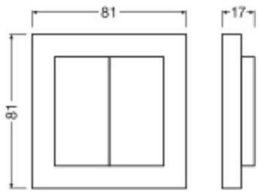

Technische Daten Ledvance Schalter Für Lichtsteuerung | Kinetic Direct | Weiß |

[Produkt ansehen](#)

Technische Daten

Artikelnummer	256291
EAN	4099854589799
Marke	Ledvance
Herstellername	SWITCH KINETIC DIRECT 4B WT M ZB
Originalverpackung	1
Beleuchtungdirekt All-in Garantie	5 Jahre

Technische Informationen

Lighting Control	Zigbee
Betriebstemperatur	-25 to +65
Farbe des Gehäuses	Weiß
Produkttyp	Zubehör - Schaltgerät Smart

Maße

Länge (mm)	17
Höhe (mm)	17

Warum BeleuchtungDirekt?

Breite (mm)	81
 persönliche Beratung	 individuelle Angebote
 bis zu 7 Jahre Garantie	 einfache Retour